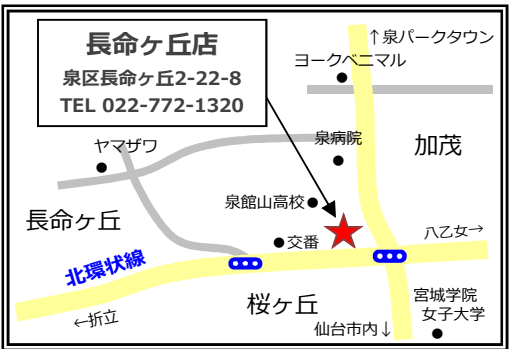

# 東北オートメカニックス株式会社 店舗案内MAP

**本社・本社工場**  
 泉区明通4-5-8  
 TEL 022-377-3777

**長命ヶ丘店**  
 泉区長命ヶ丘2-22-8  
 TEL 022-772-1320

**仙台中央工場**  
 青葉区木町通1-5-12 TEL 022-266-3993  
 ※矢印は一方通行です。ご注意ください。

**本社・本社工場**

**宮城野工場**  
 宮城野区鶴ヶ谷字京原151  
 TEL 022-388-3008  
 FAX 022-388-3007